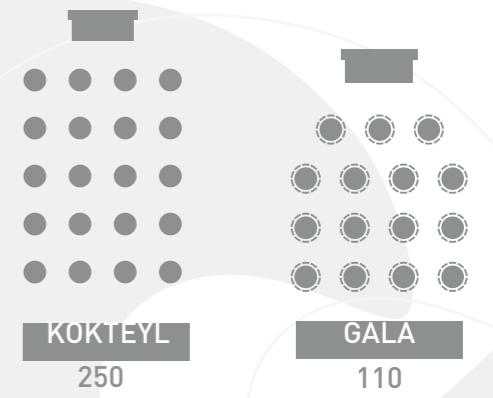

# LYKİA ARENA

800 m<sup>2</sup>

Genişlik  
20 m

Uzunluk  
40 m

Yükseklik  
10.8 m

TIYATRO

820

SINIF

# P E R R Y

425 m<sup>2</sup>

Genişlik  
14 m

Uzunluk  
24.5 m

Yükseklik  
3.5 m

# E A G L E

240 m<sup>2</sup>

Genişlik  
14 m

Uzunluk  
17.5 m

Yükseklik  
3.5 m

A C E

189.6 m<sup>2</sup>

Genişlik  
12.1 m

Uzunluk  
15.6 m

Yükseklik  
3.5 m

TIYATRO

200

SINIF

150

U DÜZEN

55