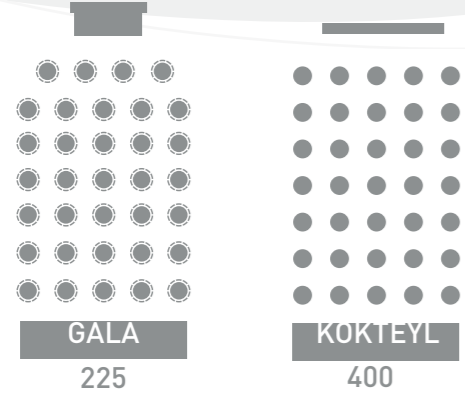

# LYKİA ARENA

800 m<sup>2</sup>

Genişlik  
20 m

Uzunluk  
40 m

Yükseklik  
10.8 m

TIYATRO

820

SINIF

600

GALA

600

KOKTEYL

700

# P E R R Y

425 m<sup>2</sup>

Genişlik  
14 m

Uzunluk  
24.5 m

Yükseklik  
3.5 m

# E A G L E

240 m<sup>2</sup>

Genişlik  
14 m

Uzunluk  
17.5 m

Yükseklik  
3.5 m

A C E

189.6 m<sup>2</sup>

Genişlik  
12.1 m