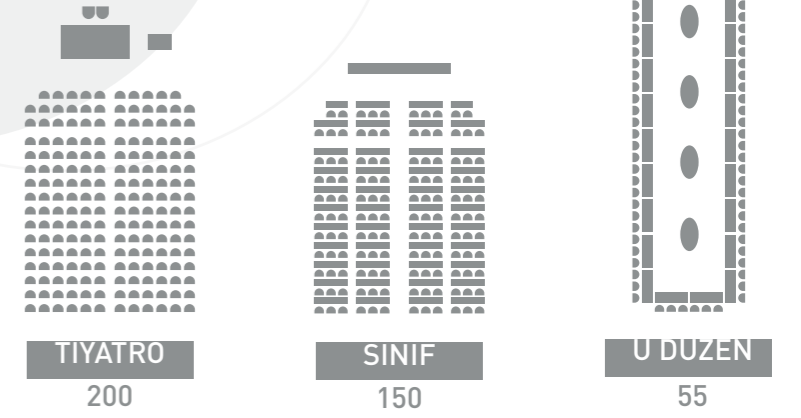

# LYKİA ARENA

800 m<sup>2</sup>

Genişlik  
20 m

Uzunluk  
40 m

Yükseklik  
10.8 m

TIYATRO

820

SINIF

# P E R R Y

425 m<sup>2</sup>

Genişlik  
14 m

Uzunluk  
24.5 m

Yükseklik  
3.5 m

# E A G L E

240 m<sup>2</sup>

Genişlik  
14 m

Uzunluk  
17.5 m

Yükseklik  
3.5 m

A C E

189.6 m<sup>2</sup>

Genişlik  
12.1 m

Uzunluk  
15.6 m

Yükseklik  
3.5 m

TIYATRO

200

SINIF

150

U DÜZEN

55